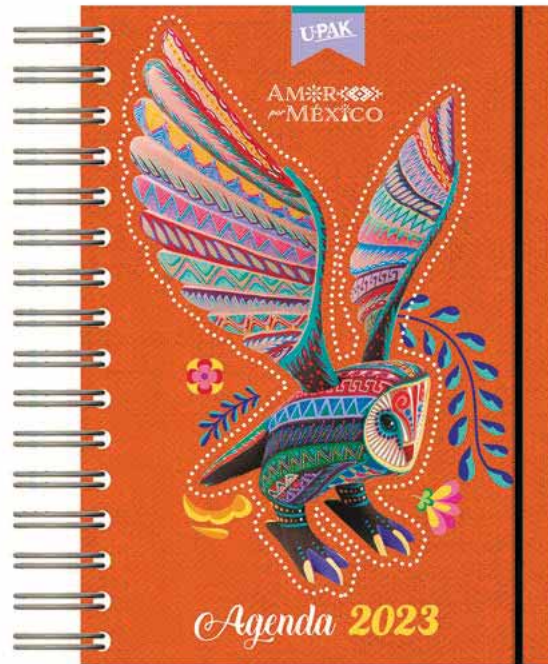

PREMIUM

ARTESANÍA MEXICANA

CLAVE: 2554025208

CÓDIGO: 7502309043694

SECUENCIA: 8020

Muestra de interiores

ESTILO CASUAL